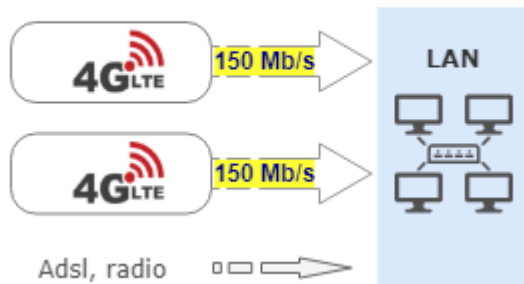

Internet 4G Lte

Unisce la banda internet di più fonti

PREZZO 2018

da **24,00€**
al mese

VAI all'OFFERTA

Unisce contemporaneamente 2 o 3 connettività di **2 operatori 4G LTE** (cad. 150Mb/s) e l'attuale banda ADSL, oppure radio: il risultato è la massima qualità e garanzia di continuità del servizio.

Servizi compresi

Router	1 porta WAN, 3 porte LAN configurabili, WiFi integrato e antenne PRO
SIM e connettività	Connettività internet di 2 SIM dati di 2 operatori 4G differenti.
Garanzia del servizio	Il servizio funziona con 2 SIM dati, contemporaneamente attive; inoltre è possibile aggiungere l'attuale connettività, fissa o radio; e configurare il load balancing.
WiFi	Il servizio può essere attivato con tutti i livelli prescelti di protezione.

Il router è già configurato e funzionante; l'installazione richiede solo la connessione del plug Ethernet RJ45.

Piani e tariffe

SERVIZIO	CARATTERISTICHE	CANONE MESE
Basic	10 Gigabit connettività internet 4G+4G (fino a 2x 150Mbit/s)	24€
Large	50 Gigabit connettività internet 4G+4G (fino a 2x 150Mbit/s)	36€
Illimitata	Gigabit illimitati	99€